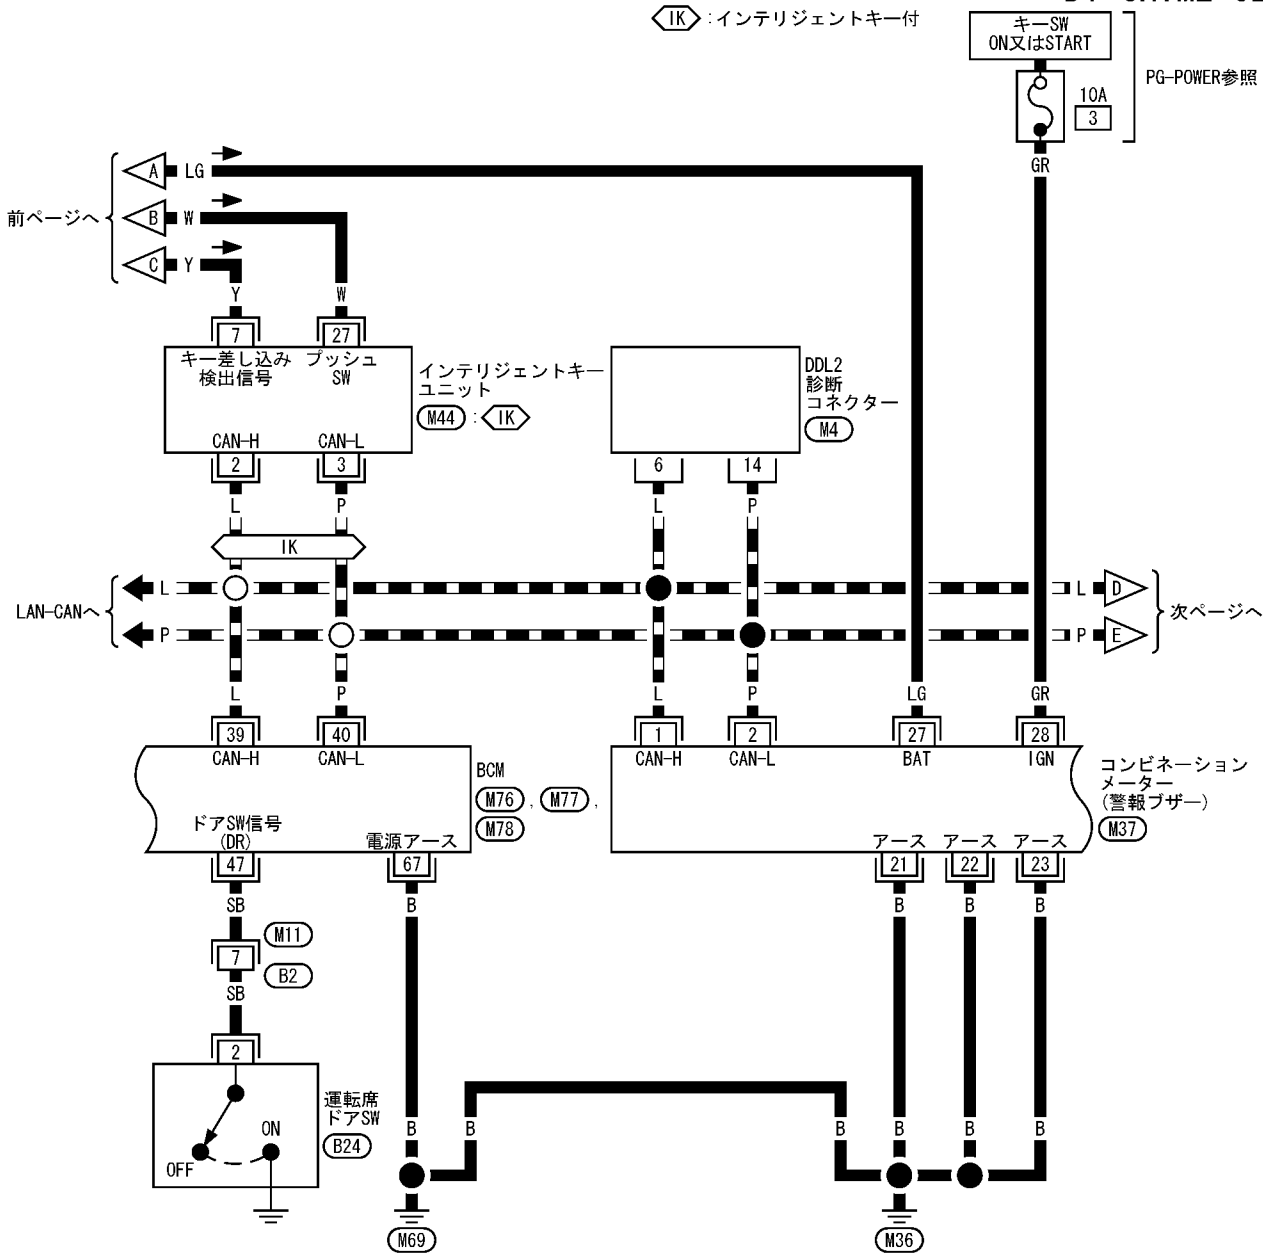

通信線

IK : インテリジェントキー付

DI-CHIME-02

PG-POWER参照

16	15	14	13	12	11	10	9
8	7	6	5	4	3	2	1

M4 W

1	2	3	4	5	6	7	8	9	10	11	12
13	14	15	16	17	18	19	20	21	22	23	24

M11 W

1	2	3	4	5	6	7	8	9	10	11	12	13	14	15	16	17	18	19	20
21	22	23	24	25	26	27	28	29	30	31	32	33	34	35	36	37	38	39	40

M37 W

1
2
3

B24 W

参照先
 (M44) . (M76) . (M77) . (M78)
 -電気リカルユニット