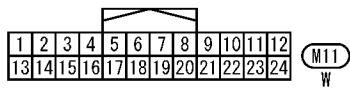

- ⬡AA : オートエアコン付
- ⬡PC : プラズマクラスター付
- ⬡OP : プラズマクラスター無
- *1 23: ⬡PC
- 12: ⬡OP

参照先
 M57, M94
 -電気リカルユニット