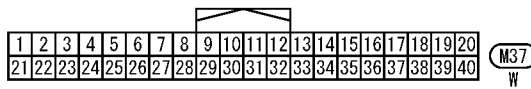

- ⬡AA : オートエアコン付
- ⬡PC : プラズマクラスター付
- ⬡OP : プラズマクラスター無
- *1 23: ⬡PC
- 12: ⬡OP

参照先
 M57, M94
 -電気リカルユニット