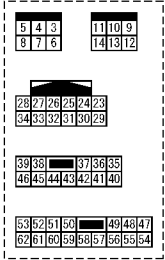

キー-SW
ON又はSTART

BAT

40A
H

キー-SW

OFF	ACC	ON	ST
○	○	○	○
○	○	○	○
○	○	○	○
○	○	○	○
○	○	○	○

1	5	3
6	2	4

インヒビター-SW

	P	R	N	D	L
1	○	○	○	○	○
2	○	○	○	○	○
	○	○	○	○	○
	○	○	○	○	○
	○	○	○	○	○