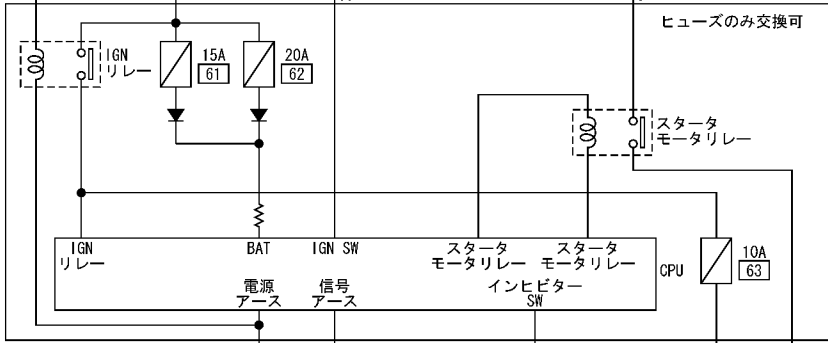

キー-SW
ON又はSTART

BAT

40A
H

キー-SW

OFF	ACC	ON	ST
○	○	○	○
○	○	○	○
○	○	○	○
○	○	○	○
○	○	○	○

1	5	3
6	2	4

インヒビター-SW

	P	R	N	D	L
1	○	○	○	○	○
2	○	○	○	○	○
	○	○	○	○	○
	○	○	○	○	○
	○	○	○	○	○