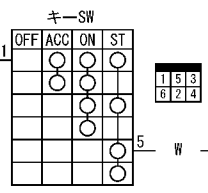

キーSW  
ON又はSTART

BAT

2W : 2WD車  
4W : 4WD車

11 B/Y  
25 B/W  
45 BR/Y  
3 R  
40 R/W

8 7 2 1 3  
6 9 5 4

8 7 11 1 2 3  
6 4 9 10 5