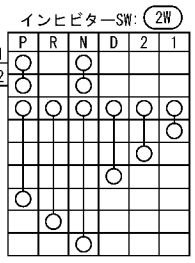

キーSW  
ON又はSTART

BAT

2W : 2WD車  
4W : 4WD車

11 B/Y  
25 B/W  
45 BR/Y  
3 R  
40 R/W

8 7 2 1 3  
6 9 5 4

8 7 11 1 2 3  
6 4 9 10 5