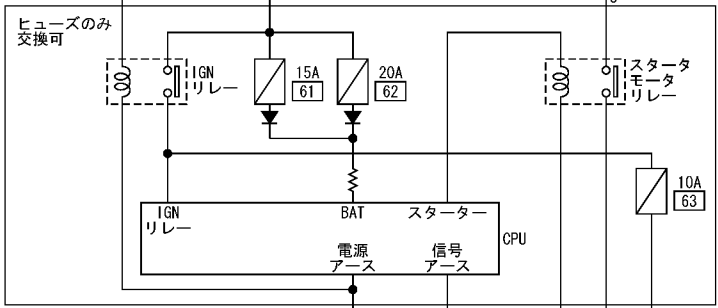

キーSW  
ON又はSTART

BAT

2W : 2WD車  
4W : 4WD車

11 B/Y  
25 B/W  
45 BR/Y  
3 R  
40 R/W

8 7 2 1 3  
6 9 5 4

8 7 11 1 2 3  
6 4 9 10 5