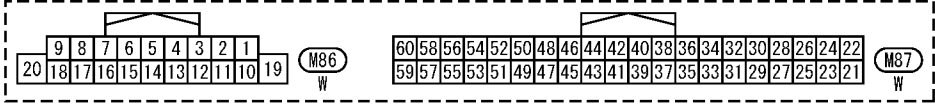

通信線  
CM : カメラ付

PG-POWER参照

参照先  
 (M73) -SMJ  
 (スーパーマルチプルジャンクション)  
 (M76) . (E16)  
 -エレクトリカルユニット