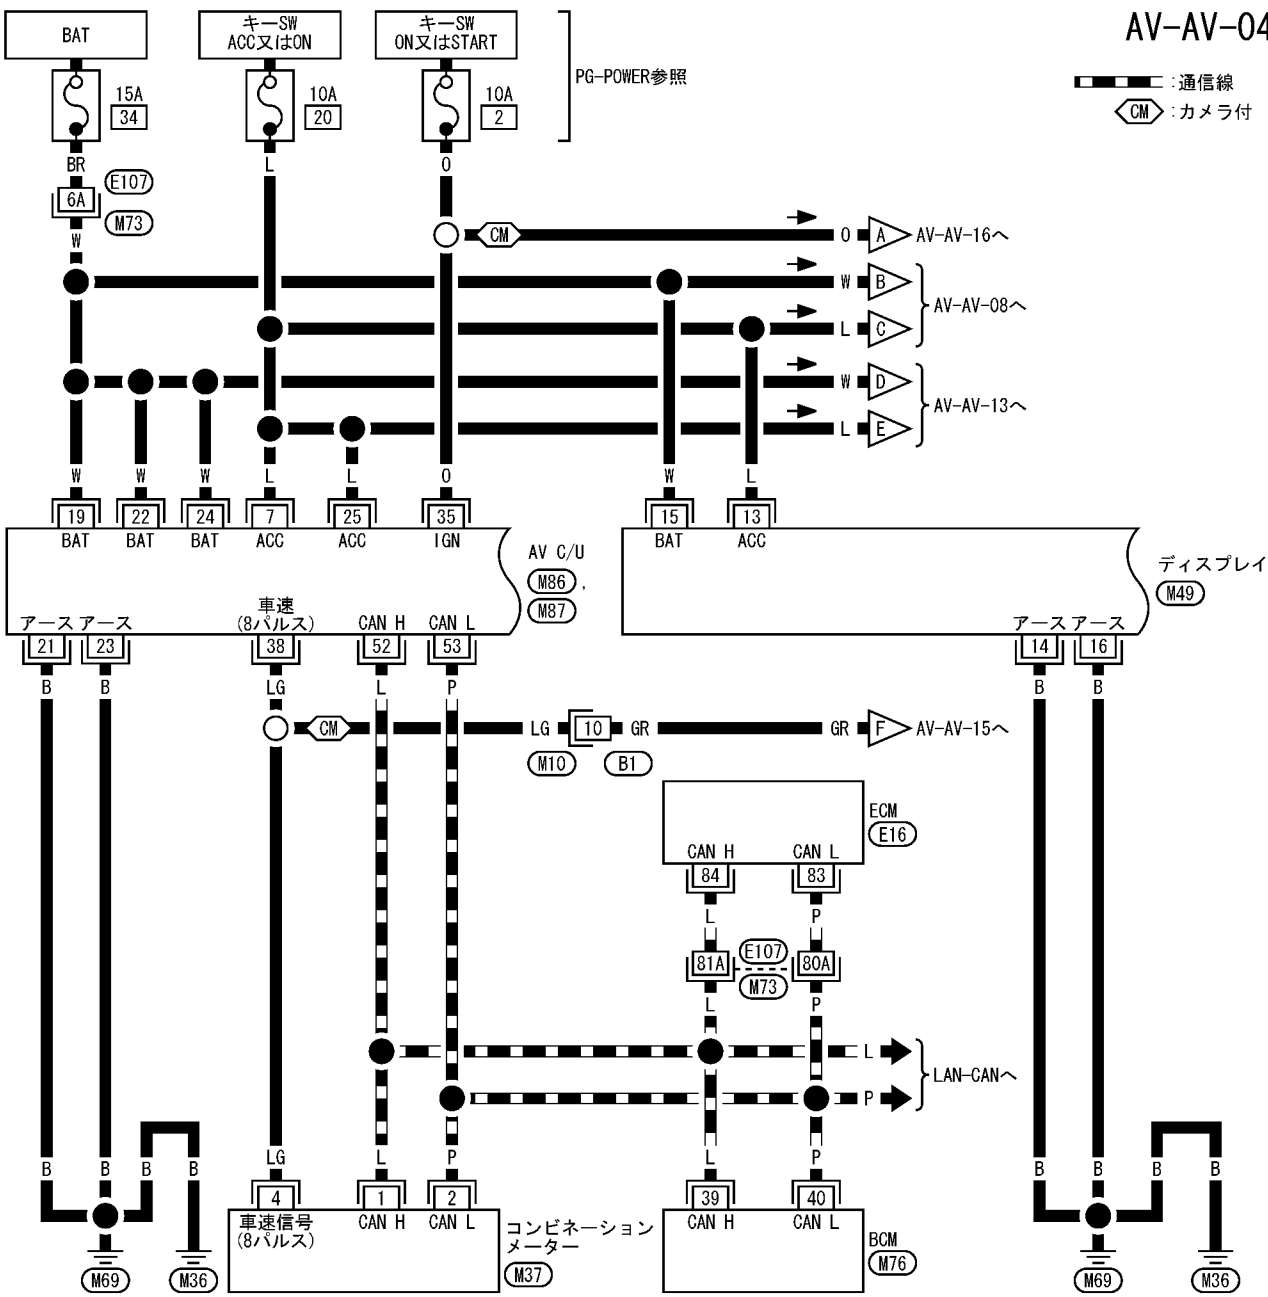

通信線  
CM : カメラ付

PG-POWER参照

参照先  
 (M73) -SMJ  
 (スーパーマルチプルジャンクション)  
 (M76) . (E16)  
 -エレクトリカルユニット