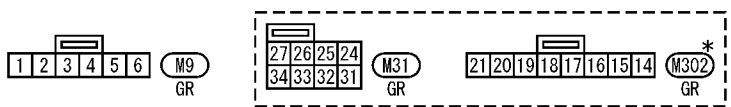

A : A/T車

C : CVT車

SS : ステアリングシフト付

*: 本コネクタはハーネスレイアウトに記載されておりません。