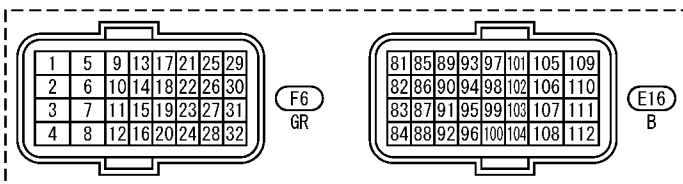

# EC-EGR/V-01

: 診断コード検出可能回路  
 : 診断コード検出不能回路

53	52	51	50	49	48	47		
62	61	60	59	58	57	56	55	54

E14  
W

参照先  
 (F1) -SMJ  
 (スーパーマルチプルジャンクション)

F6  
GR

E16  
B

F25  
GR