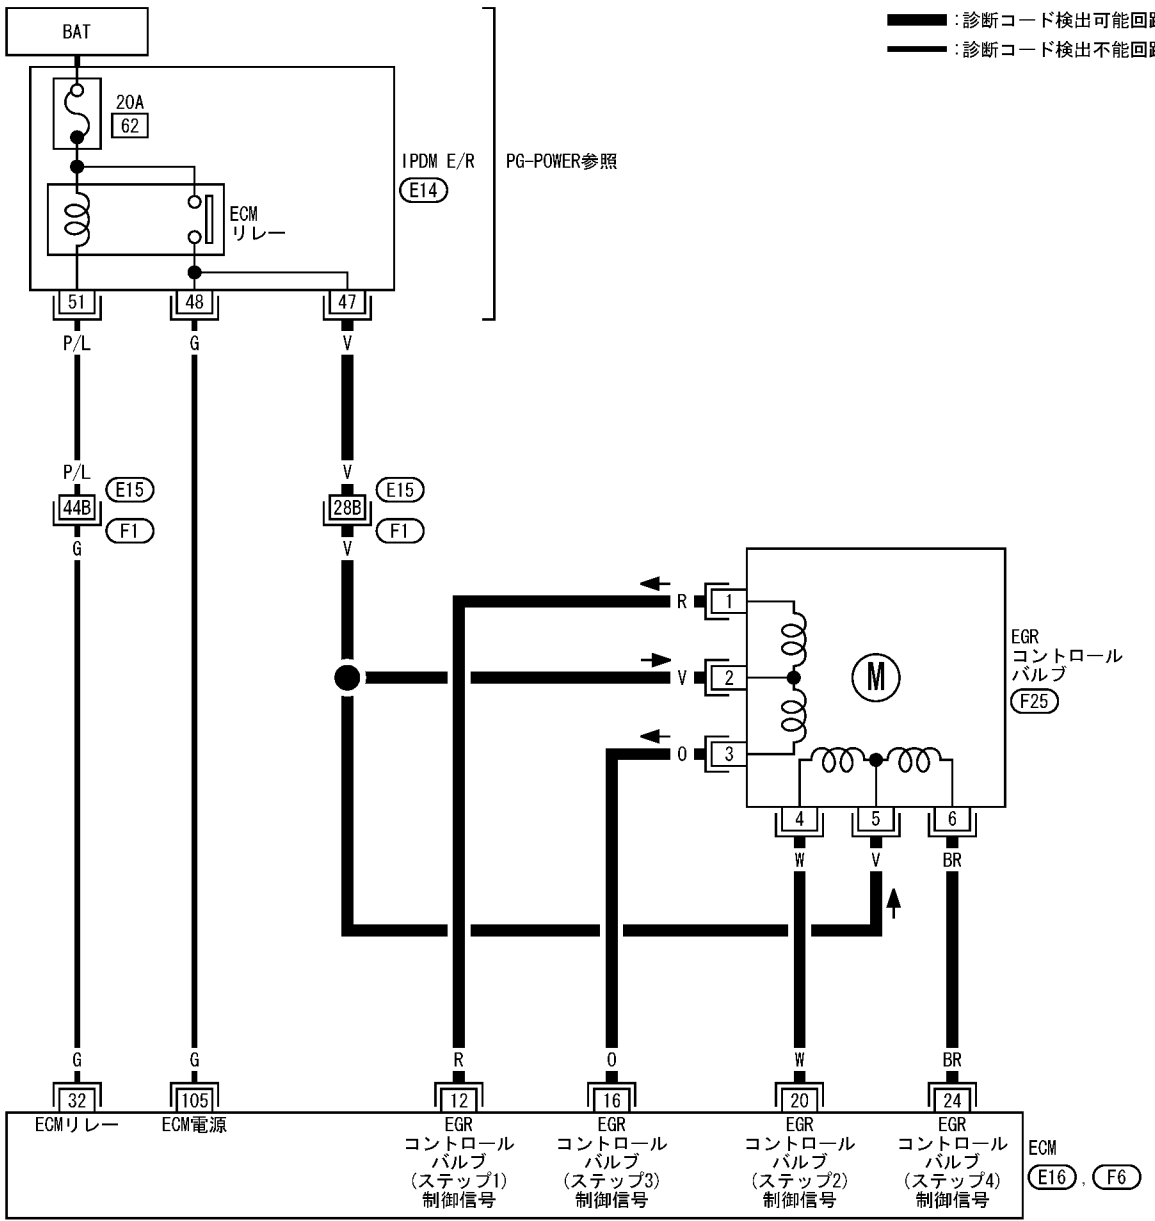

# EC-EGR/V-01

: 診断コード検出可能回路  
 : 診断コード検出不能回路

53	52	51	50	49	48	47		
62	61	60	59	58	57	56	55	54

E14  
W

参照先  
 (F1) -SMJ  
 (スーパーマルチプルジャンクション)

F6  
GR

E16  
B

F25  
GR