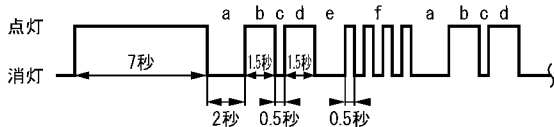

〈左側サテライトセンサー〉

点滅表示

a から f を繰り返す

f 一点滅 4 回で左側サテライトセンサー不良を示す

点滅4回

整備内容

1. ハーネス及びコネクタ接続不良
2. 左側サテライトセンサー交換
3. エアバッグセンサーユニット交換
4. ハーネス不良