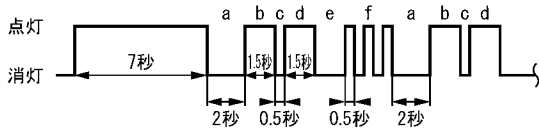

〈右側サテライトセンサー〉

点滅表示

a から f を繰り返す

f 一点滅 3 回で右側サテライトセンサー不良を示す

点滅3回

整備内容

1. ハーネス及びコネクタ-接続不良
2. 右側サテライトセンサー交換
3. エアバッグセンサーユニット交換
4. ハーネス不良