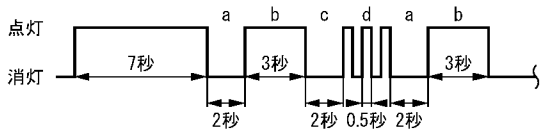

〈左席プリテンショナーシートベルト〉

点滅表示

a から d を繰り返す

d 一点滅 3 回で左席プリテンショナーシートベルト不良を示す

点滅3回

整備内容

1. ハーネス及びコネクター接続不良
2. 左席プリテンショナーシートベルト交換
(廃却する前に展開する)
3. エアバッグセンサーユニット交換
4. ハーネス不良