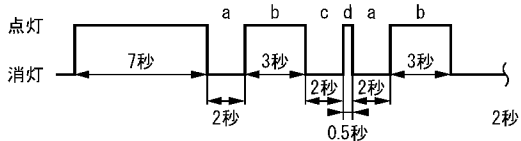

〈右席プリテンショナーシートベルト〉

点滅表示

a から d を繰り返す

d 一点滅 1 回で右席プリテンショナーシートベルト不良を示す

点滅1回

整備内容

1. ハーネス及びコネクター接続不良
2. 右席プリテンショナーシートベルト交換
(廃却する前に展開する)
3. エアバッグセンサーユニット交換
4. ハーネス不良