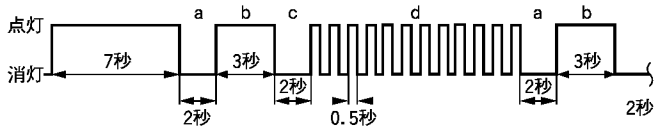

# 〈右前席プリテンショナー2シートベルト〉

## 点滅表示

a から d を繰り返す

d 一点滅12回で右席プリテンショナーシートベルト不良を示す  
点滅12回