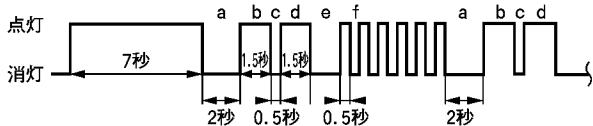

# 〈左側カーテンエアバッグモジュール〉

## 点滅表示

a から f を繰り返す

f 一点滅6回で左側カーテンエアバッグモジュール不良を示す

点滅6回